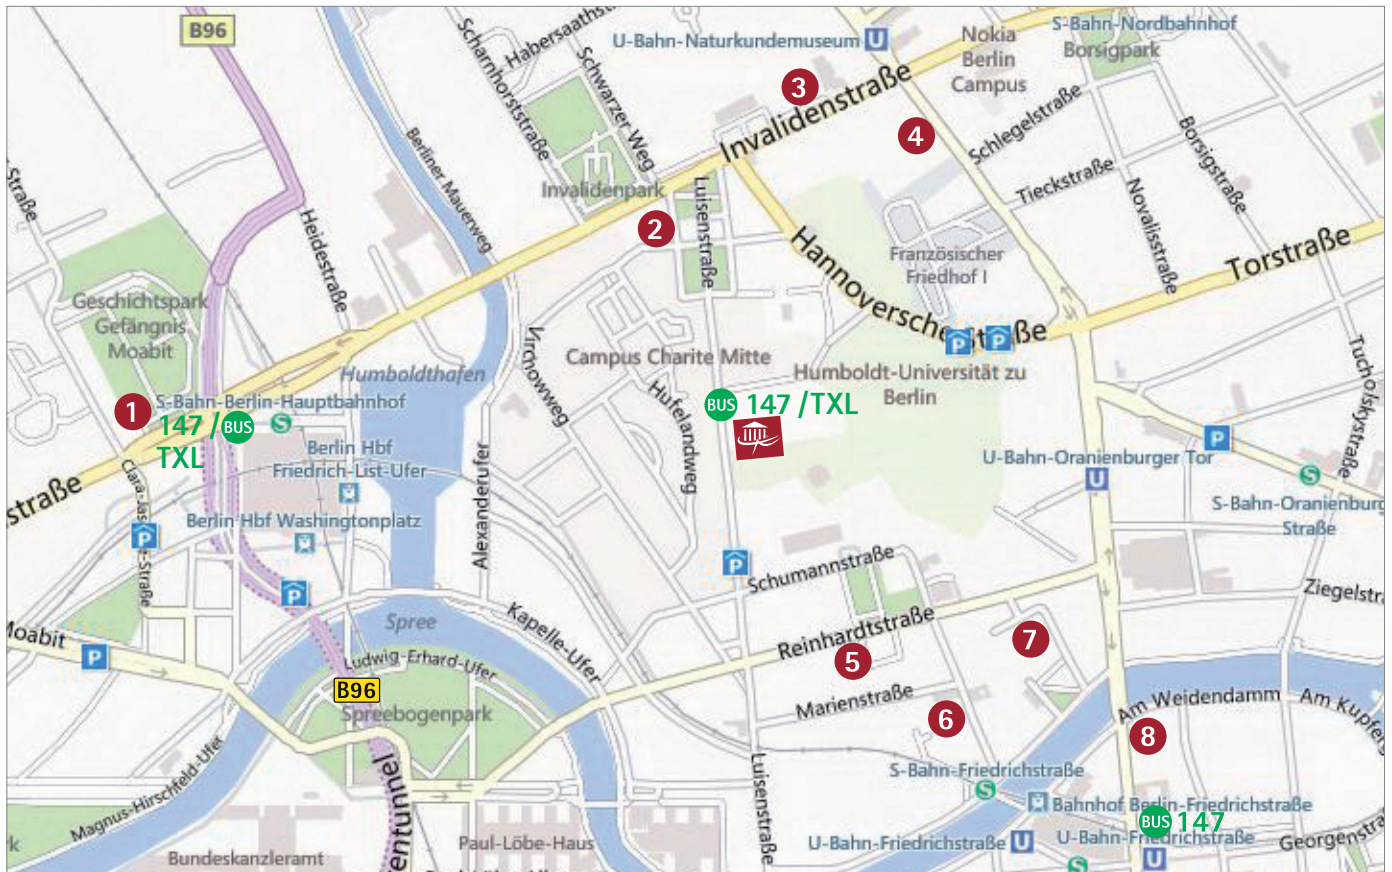

### ANREISE MIT DEM FLUGZEUG

Vom Flughafen Berlin-Tegel benötigen Sie mit dem Bus TXL in Richtung Alexanderplatz ca. 30 Minuten bis zur Haltestelle Charité - Campus Mitte. Der Bus hält auf der gegenüberliegenden Seite des Langenbeck-Virchow-Hauses.

Vom Flughafen Berlin-Schönefeld benötigen Sie mit der Regionalbahn oder der S-Bahn ca. 45 Minuten bis zum Bahnhof Berlin-Friedrichstraße. Von dort weiter mit dem Bus 147 in Richtung Hauptbahnhof bis zur Haltestelle Charité - Campus Mitte. Der Bus hält direkt vor der Haustür.

### ANREISE MIT DER BAHN

Ab Hauptbahnhof mit dem Bus 147 in Richtung Märkisches Museum oder mit dem Bus TXL in Richtung Alexanderplatz bis zur Haltestelle Charité - Campus Mitte. Der Bus hält auf der gegenüberliegenden Seite des Langenbeck-Virchow-Hauses.

### ANREISE MIT DEM AUTO

Routenplaner berechnen Ihnen europaweit die optimale Anreise mit dem Pkw zum Langenbeck-Virchow-Haus in Berlin.

Bitte beachten Sie, dass das Langenbeck-Virchow-Haus über keine eigenen Parkplätze verfügt. In unmittelbarer Nähe befinden sich gebührenpflichtige Parkplätze sowie öffentliche Parkhäuser in der Luisenstraße und in der Reinhardtstraße.